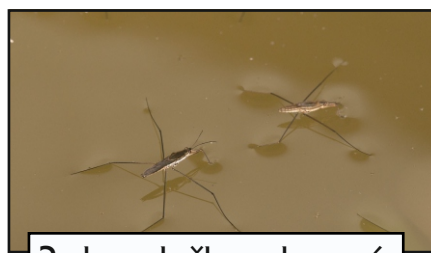

Bezobratlí rybníků

Rybník je umělá vodní nádrž, tedy umělý ekosystém vytvořený člověkem. Slouží k chovu ryb, zadržování vody, zvlhčování půdy, mohou být i místem rekreace atd. Mohou mít i vodohospodářský význam.

V prostředí rybníků se vyskytují nejrůznější rostliny a živočichové.

Přiřaď živočicha , podle toho, ve kterém prostředí rybníka žije.

1. škeble asijská

2. bruslařka obecná

3. znakoplavka obecná

4. komár pisklavý

A	
B	
C	
D	

Přiřad' do tabulky správná písmena. Dozvíš se jméno řádu křídlatého hmyzu, jehož larvy žijí ve vodě a staví si úkryt pro svá měkká těla. Shromažďují kolem sebe písek, kamínky apod., které slepují jemným předivem vypouštěným z úst a tvarují je kolem sebe do podoby ruličky.

Řešení: chrostiti

Přiřad' číslo textu k příslušné fotografii

1 Dravý brok, který se živí například larvami hmyzu, drobnými rybkami, obojživelníky a je výborným plavcem. Občas můžeme tohoto broka zahlédnout na hladině rybníka hlavou dolů. Pod nadzvednutými krovkami si schovává bublinku vzduchu. Po potopení kyslík z vody proniká do této bubliny a doplňuje ji.