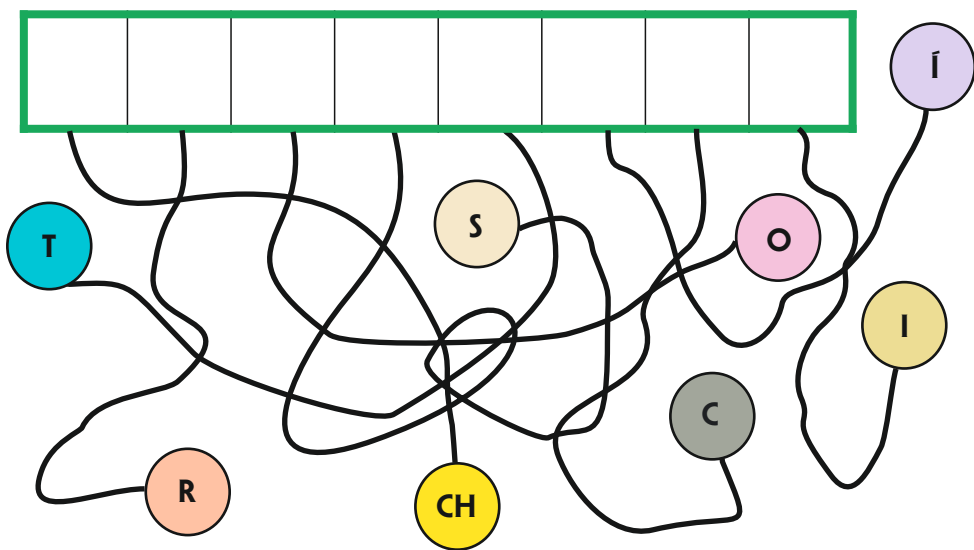

Bezobratlí rybníků

Rybník je umělá vodní nádrž, tedy umělý ekosystém vytvořený člověkem. Slouží k chovu ryb, zadržování vody, zvlhčování půdy, mohou být i místem rekreace atd. Mohou mít i vodohospodářský význam.

V prostředí rybníků se vyskytují nejrůznější rostliny a živočichové.

Přiřaď živočicha , podle toho, ve kterém prostředí rybníka žije.

1. škeble asijská

2. bruslařka obecná

3. znakoplavka obecná

4. komár pisklavý

A	
B	
C	
D	

Přiřad' do tabulky správná písmena. Dozvíš se jméno řádu křídlatého hmyzu, jehož larvy žijí ve vodě a staví si úkryt pro svá měkká těla. Shromažďují kolem sebe písek, kamínky apod., které slepují jemným předivem vypouštěným z úst a tvarují je kolem sebe do podoby ruličky.

Řešení: chrostiti

Přiřad' číslo textu k příslušné fotografii

1 Dravý brok, který se živí například larvami hmyzu, drobnými rybkami, obojživelníky a je výborným plavcem. Občas můžeme tohoto broka zahlédnout na hladině rybníka hlavou dolů. Pod nadzvednutými krovkami si schovává bublinku vzduchu. Po potopení kyslík z vody proniká do této bubliny a doplňuje ji.